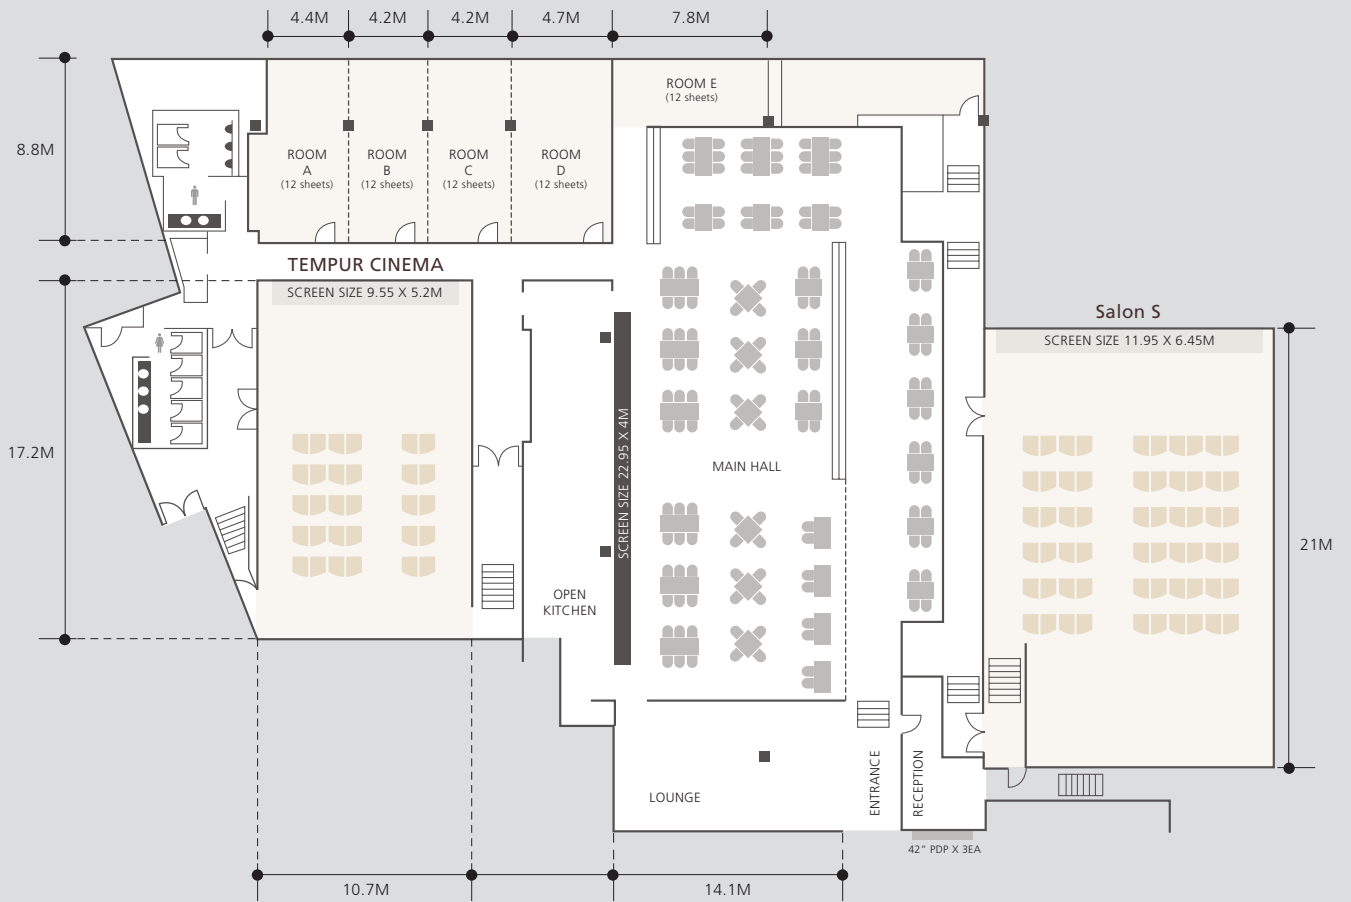

HALL	140석 규모의 메인 홀
ROOM	각 12석 규모의 5개 프라이빗 룸 3개의 룸은 개별 또는 통합 사용 가능 (12~36석)

고객 지향적인 다양한 대관 서비스

대관 서비스 안내

씨네드쉐프는 VIP 초청행사, 세미나 등 다양한 기업 행사들과 엔터테인먼트가 결합된 고객 지향적인 대관 상품들을 선보이고 있습니다. 최고급 영상과 사운드 시스템이 구현된 상영관에서 감동적인 프레젠테이션과 최고의 셰프들이 선사하는 메뉴가 행사의 품격을 더해드립니다.

대관 상품

구분	상품/메뉴	가격	수용인원	비고
Salon S	상영 / 기타 행사 (1회 2시간 30분 기준)	1회 250만원	60인	상영관 메뉴 별도
TEMPUR	상영 / 기타 행사 (1회 2시간 30분 기준)	1회 130만원	30인	상영관 메뉴 별도
레스토랑 Hall & Room	런치 디너 스탠딩 파티	1인 5만원 ~ 1인 6만원 ~ 별도협의	HALL 최대 140인 ROOM 12~36인	음료, 주류 별도
부대서비스	포디움, 빔프로젝트, 마이크, 레이저포인터 등			

구분	가로 X 세로 (m)	면적 (㎡)	수용인원 기본 SEAT	BOARD ROOM
상영관	Salon S관	13.8 X 21.0	60	-
	TEMPUR CINEMA관	10.7 X 17.2	30	-
레스토랑	HALL	-	140	-
	ROOM A	4.4 X 8.8	12	14
	ROOM B	4.2 X 8.8	12	14
	ROOM C	4.2 X 8.8	12	14
	ROOM D	4.7 X 8.8	12	14
	ROOM E	7.8 X 3.1	12	14
ROOM	A + B	8.6 X 8.8	24	24
	A + B + C	12.8 X 8.8	36	30